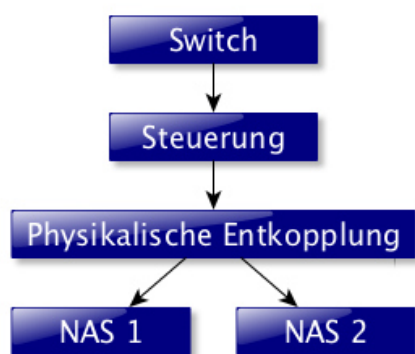

TNC Offline-Box

Die Häufigkeit eines Befalls durch Verschlüsselungsviren hat in den letzten Wochen und Monaten dramatisch zugenommen. Trojaner und Schadsoftware erreichen in ihrer Zielsetzung neue Dimensionen. Die zurzeit kursierenden Verschlüsselungs-Varianten der Ransomware "Cryptowall" versuchen nicht nur eine Netzwerkumgebung zu schädigen, sondern auch erpresserisch den Anwender unter Druck zu setzen.

Eine tiefgreifende Analyse dieser neuen Dimension an Verschlüsselungsviren hat Tristan Network Construct GmbH dazu bewegt, eine äußerst einfache aber wirkungsvolle Strategie zu entwickeln, um den Folgeschaden eines trojanischen Verschlüsselungsangriffes so gering wie möglich zu halten.

Grundlage zur erfolgreichen Schadensbegrenzung ist die von TNC entwickelte **Offline-BOX**.

Es handelt sich um ein modifiziertes NAS System, welches aus mindestens zwei Festplatteneinheiten besteht.

Die Festplattensysteme werden in der Zeit der Inaktivität vom übrigen Unternehmensnetzwerk physikalisch entkoppelt und somit unsichtbar.

Was physikalisch nicht vorhanden ist, kann auch nicht infiziert werden.

Die Entkopplung trägt dazu bei, dass NAS-1 und NAS-2 physikalisch nicht vorhanden sind.

Über ein Steuerungsmodul sind frei definierbare Zeitfenster so konfiguriert, dass immer nur ein NAS-System während der Datensicherung sichtbar wird. Nach Beendigung der Sicherung befinden sich die Speichersysteme wieder im Offline Modus.

Die wechselseitige Verwendung der Festplatten stellt sicher, dass bei rechtzeitiger Erkennung eines Virenbefalls, eine intakte Sicherung vorhanden bleibt.

Überblick:

- Zeitnahe Sicherung auf physikalisch getrennten NAS-Systemen
- Integriertes, passwortgeschütztes Webinterface für die Einstellung der Sicherungszeiten
- Automatisierte wechselseitige Sicherung durch zeitgesteuerte Backupprogramme (wie z.B. Acronis)
- Minutengenaue Einstellung von aktiven Zeitfenstern
- Variable Festplattenkapazitäten frei konfigurierbar
- Bei ausgewählten NAS-Komponenten ist ein RSYNC Verfahren zwischen mehreren NAS-Boxen möglich
- 19" Rack oder DeskTop Gehäuse wählbar
- Schnelle und sichere Integration in die vorhandene Netzwerkumgebung